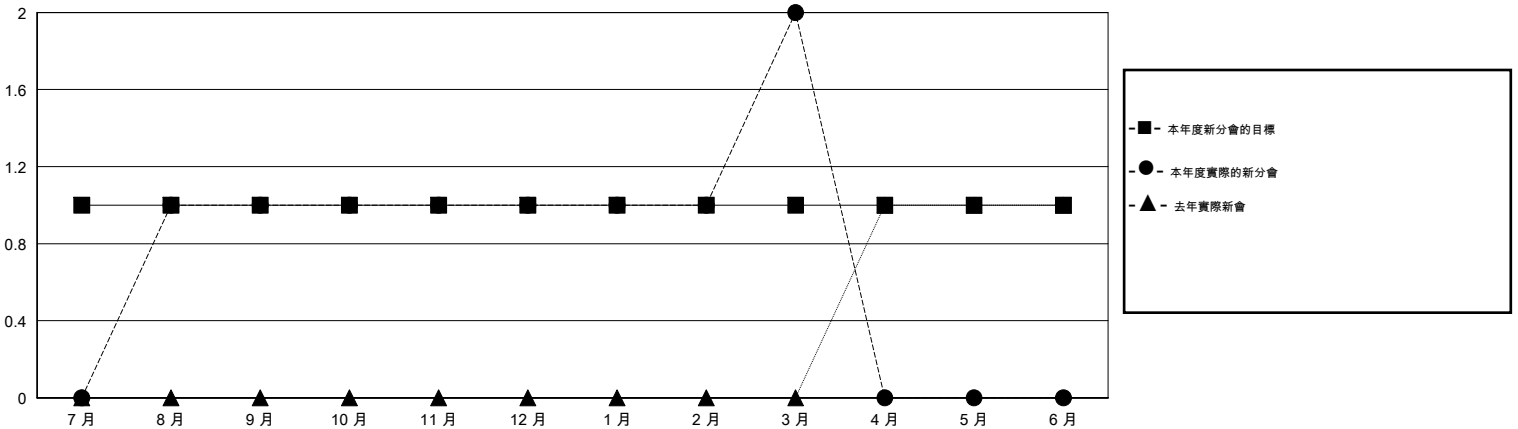

MONTHLY MEMBERSHIP PROGRESS REPORT

District 300 E1

Results as of: 3/31/2017

GMT: PEI-JEN CHEN

地點 REP OF CHINA

GMT憲章區

分會			
成果 2016-2017			
季	新分會目標	新會	會員流失的分會
7月/8月/9月	1	1	0
10月/11月/12月	0	0	0
1月/2月/3月	0	1	0
4月/5月/6月	0	0	0

位會員@每位須繳			
成果 2016-2017			
季	新會員淨增長目標 (不含復籍或轉會)	實際新會員增長數 (不含復籍或轉會)	實際退會會員 (包括轉會)
7月/8月/9月	80	331	360
10月/11月/12月	0	27	26
1月/2月/3月	5	61	25
4月/5月/6月	-30	0	0

目標與實際新會累積