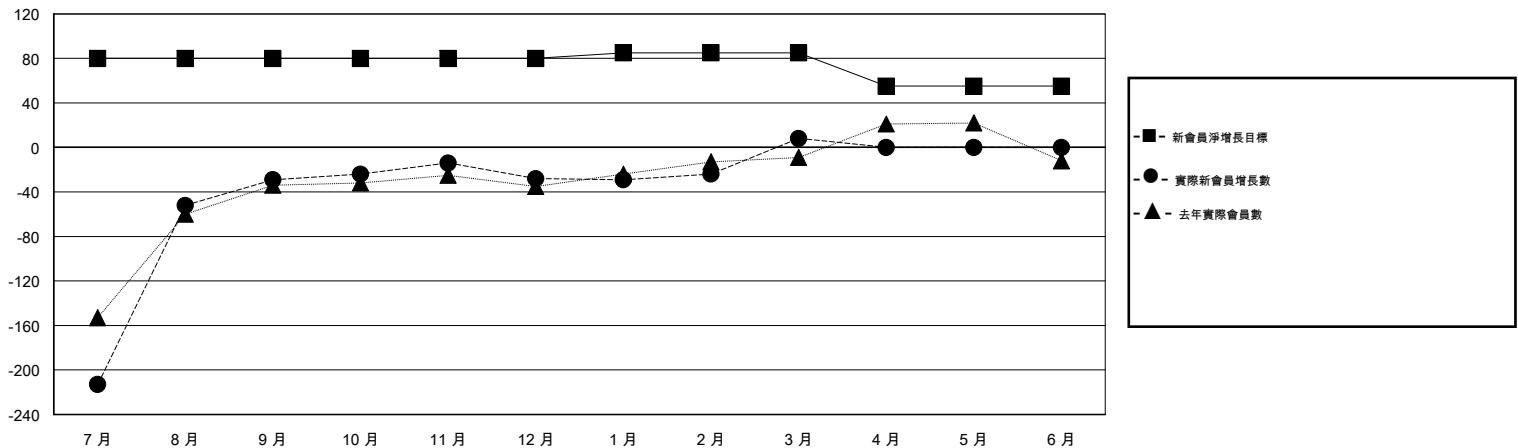

目標和實際會員累積

已取消的分會: 0	65 CLUBS OF 66 增添1位或以上的新會員	性別分佈
放棄的會員		男 1,533 (71.50%)
過世 8		女 611 (28.50%)
分會已取消 0	點擊這裡取得累計會員數據	總計家庭單位會員數 19
其他 403		支付減半會費的家庭會員 10
總計 411